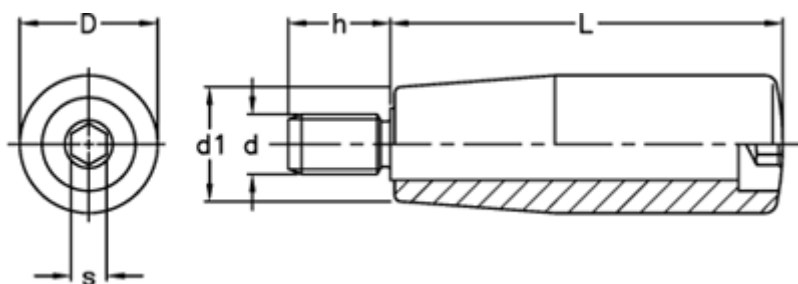

Varenummer: 2304022812
Beskrivelse: E+G Drejelig cylindergreb m/gevind
I.281/100+x-M14

Mål

D = 31
d1 = 25
d 6g = M14
h = 20
L = 102
s = 8